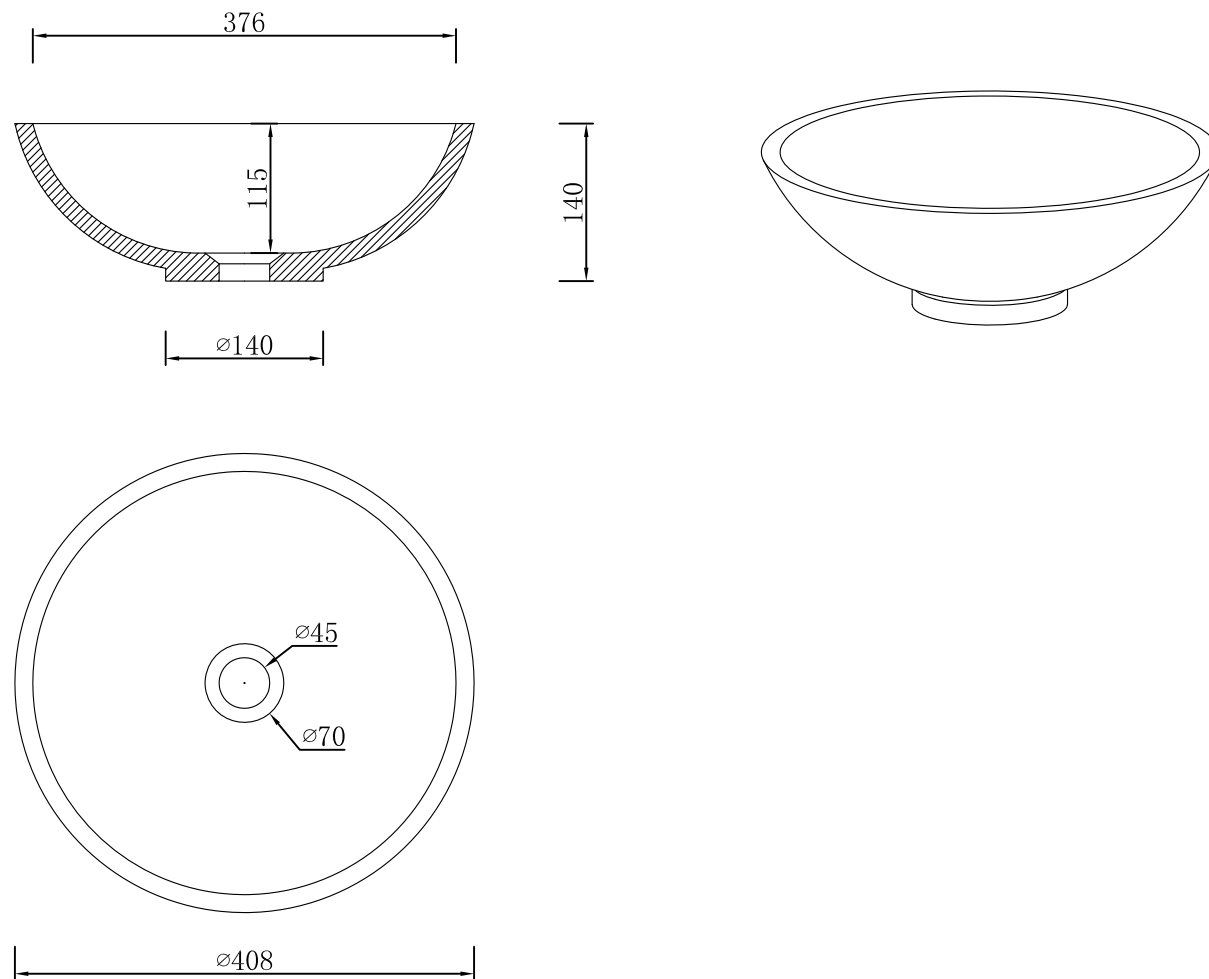

KARMA台上盆

邦荻设计保留对其产品规格和尺寸更改的权利。届时，恕不另行通知。